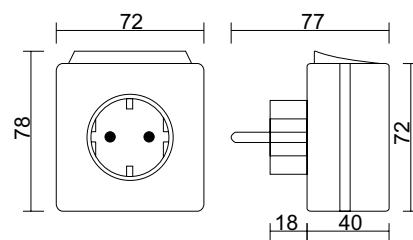

8 ciclos ON/OFF

Batería:

Pila recargable NiMH

Reserva marcha:

TH-857: 200 horas

Montaje:

TH-857: Rail DIN 46277

TH-858: Toma Shuko

TH-857

TH-858

DIMENSIONES

PANELES FRONTALES

CIRCONTROL, S.A.
c/ Lepanto 43 - 08223
Terrassa - (Barcelona) - Spain
Tel. (+34) 93 736 29 40 - Fax (+34) 93 736 29 41
Web: www.circontrol.com
E-mail: circontrol@circontrol.com