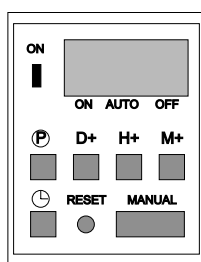

TH-857

TH-858

DIMENSIONES

PANELES FRONTALES

CIRCONTROL, S.A.
c/ Lepanto 43 - 08223
Terrassa - (Barcelona) - Spain
Tel. (+34) 93 736 29 40 - Fax (+34) 93 736 29 41
Web: www.circontrol.com
E-mail: circontrol@circontrol.com