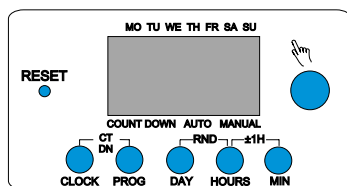

TH-857

TH-858

DIMENSIONES

PANELES FRONTALES

CIRCONTROL, S.A.
c/ Lepanto 43 - 08223
Terrassa - (Barcelona) - Spain
Tel. (+34) 93 736 29 40 - Fax (+34) 93 736 29 41
Web: www.circontrol.com
E-mail: circontrol@circontrol.com