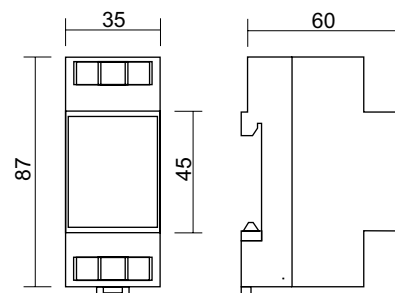

TH-857

TH-858

DIMENSIONES

PANELES FRONTALES

CIRCONTROL, S.A.
c/ Lepanto 43 - 08223
Terrassa - (Barcelona) - Spain
Tel. (+34) 93 736 29 40 - Fax (+34) 93 736 29 41
Web: www.circontrol.com
E-mail: circontrol@circontrol.com